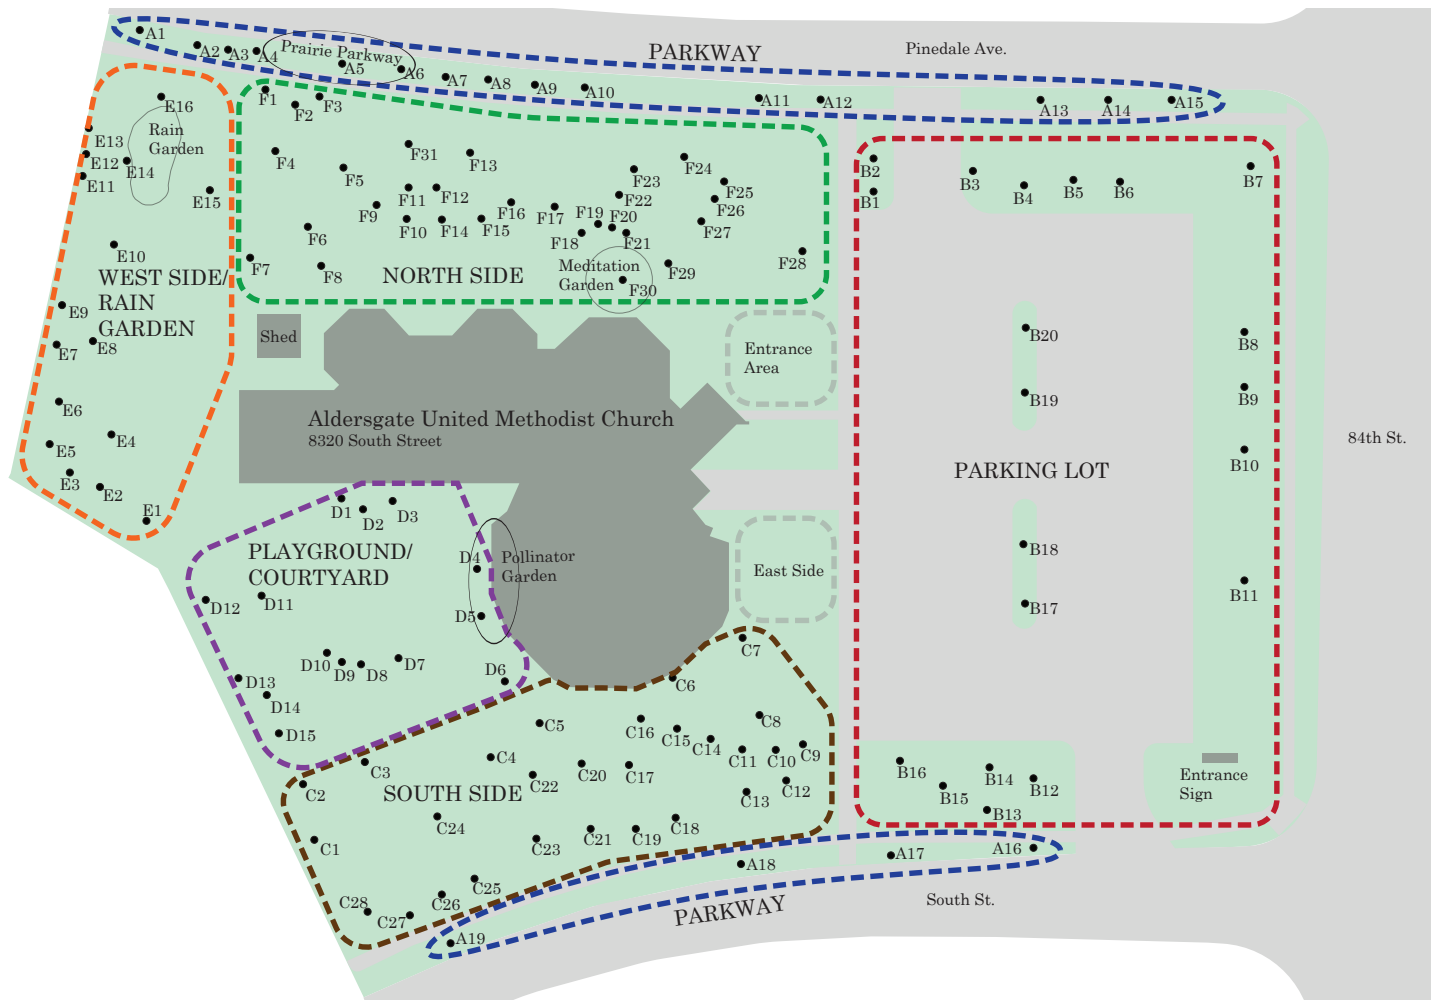

PLAYGROUND/COURTYARD (D)

1. Candymint crabapple
  Malus sargentii 'Candymint'
2. Canaertii juniper*
  Juniperus virginiana 'Canaertii'
3. Candymint crabapple
  Malus sargentii 'Candymint'
4. redbud*
  Cercis canadensis
5. redbud*
  Cercis canadensis
6. blue spruce
  Picea pungens
7. purple ash*
  Fraxinus americana
8. columnar tulip tree
  Liriodendron tulipifera 'Fastigiata'
9. columnar tulip tree
  Liriodendron tulipifera 'Fastigiata'
10. columnar tulip tree
  Liriodendron tulipifera 'Fastigiata'
11. Dakota Pinnacle birch
  Betula platyphylla 'Fargo'
12. weeping oak
  Quercus lyrata
13. Canaertii juniper*
  Juniperus virginiana 'Canaertii'
14. weeping mulberry
  Morus alba 'Pendula'
15. golden raintree
  Koelreuteria paniculata

WEST SIDE/RAIN GARDEN (E)

1. Norway spruce
  Picea abies
2. eastern white pine
  Pinus strobus
3. eastern white pine
  Pinus strobus
4. sawtooth oak
  Quercus acutissima
5. eastern white pine
  Pinus strobus
6. Norway spruce
  Picea abies
7. eastern white pine
  Pinus strobus
8. New Horizon elm
  Ulmus 'New Horizon'
9. eastern white pine
  Pinus strobus
10. honeylocust*
  Gleditsia triacanthos
11. Frans Fontaine hornbeam
  Carpinus betulus 'Frans Fontaine'
12. Frans Fontaine hornbeam
  Carpinus betulus 'Frans Fontaine'
13. Frans Fontaine hornbeam
  Carpinus betulus 'Frans Fontaine'
14. Prairie Gold aspen
  Populus tremuloides 'Prairie Gold'
15. honeylocust*
  Gleditsia triacanthos
16. Shawnee Brave bald cypress
  Taxodium distichum 'Shawnee Brave'

NORTH SIDE (F)

1. fern leaf buckthorn tree
  Rhamnus frangula
2. Royal Frost birch
  Betula 'Royal Frost'
3. tulip tree
  Liriodendron tulipifera
4. scotch pine
  Pinus sylvestris
5. exclamation london planetree
  Platanus acerifolia 'Morton Circle'
6. Norway spruce
  Picea abies
7. Royal White whitebud
  Cercis canadensis f. *alba* 'Royal White'
8. Purple Heart hazelnut
  Corylus 'Purple Haze'
9. royal raindrops crabapple
  Malus 'JFS-KW5'
10. royal raindrops crabapple
  Malus 'JFS-KW5'
11. ponderosa pine*
  Pinus ponderosa
12. ponderosa pine*
  Pinus ponderosa
13. ponderosa pine*
  Pinus ponderosa
14. royal raindrops crabapple
  Malus 'JFS-KW5'
15. Windover Gold ginkgo
  Ginkgo biloba 'Windover Gold'
16. ponderosa pine*
  Pinus ponderosa
17. ponderosa pine*
  Pinus ponderosa
18. columnar Norway spruce
  Picea abies 'Cupressina'
19. columnar Norway spruce
  Picea abies 'Cupressina'
20. columnar Norway spruce
  Picea abies 'Cupressina'

NORTH SIDE CONT.

21. columnar Norway spruce
  Picea abies 'Cupressina'
22. Kentucky coffeetree*
  Gymnocladus dioica
23. ponderosa pine*
  Pinus ponderosa
24. Kentucky coffeetree*
  Gymnocladus dioica
25. Harvest Gold crabapple
  Malus 'Harvest Gold'
26. Harvest Gold crabapple
  Malus 'Harvest Gold'
27. Harvest Gold crabapple
  Malus 'Harvest Gold'
28. red maple
  Acer rubrum
29. Norway spruce
  Picea abies
30. silver maple*
  Acer saccharinum
31. Moraine sweetgum
  Liquidambar styraciflua 'Moraine'

*Native Nebraska Species

Aldersgate Gardens Tree Map

February, 2020