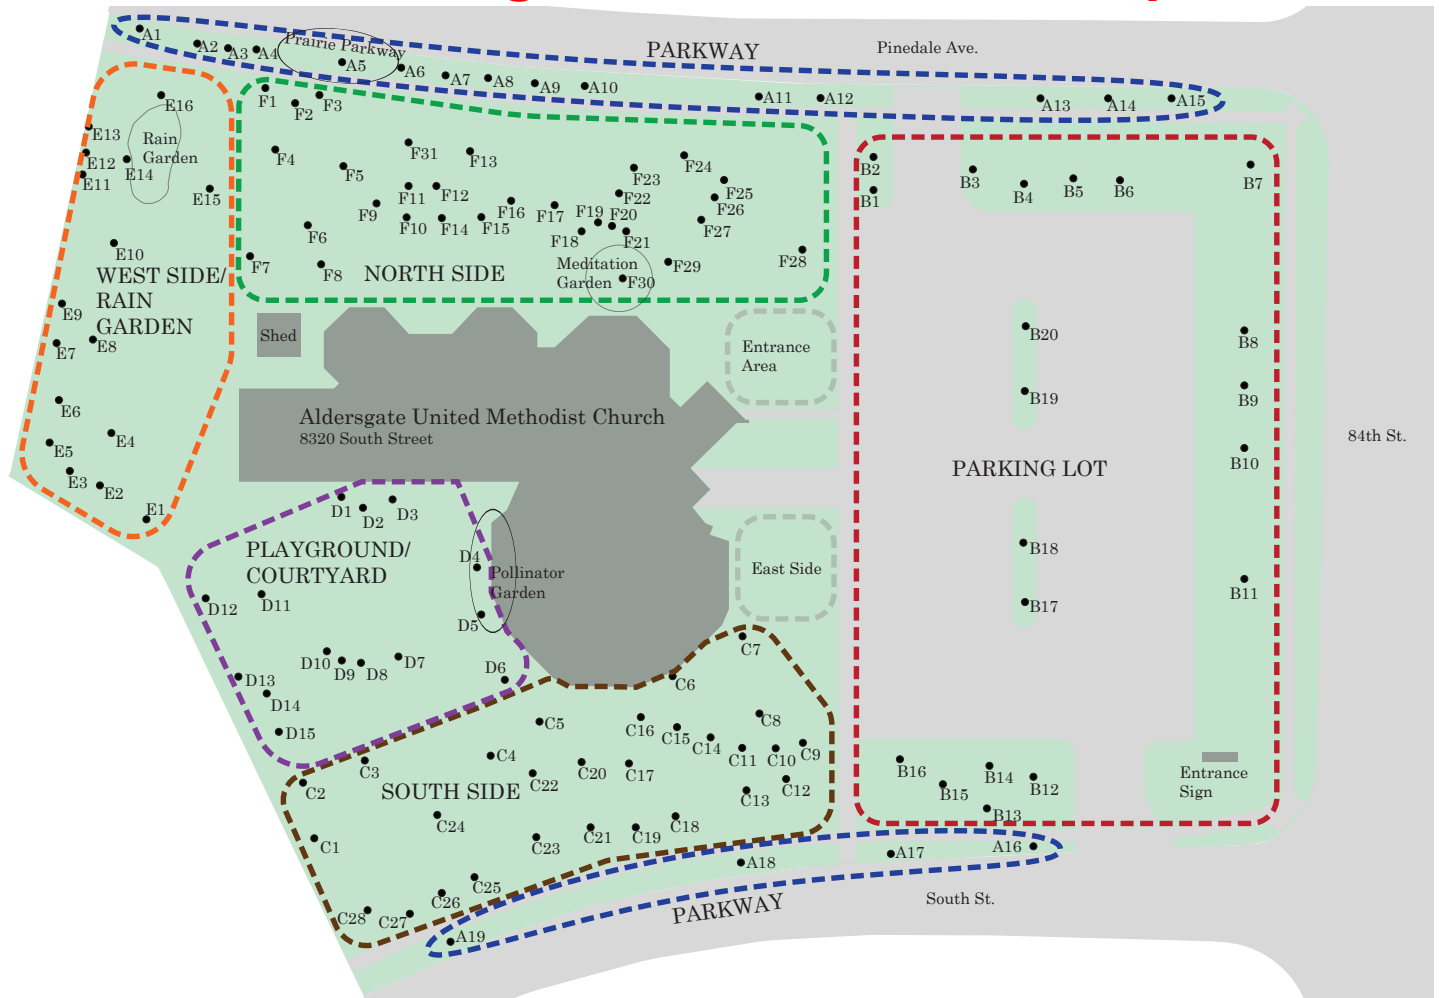

# Aldersgate Gardens Tree Map

## PARKWAY (A)

1. green ash\*  
*Fraxinus pennsylvanica*
2. Sterling silver linden  
*Tilia tomentosa 'Sterling'*
3. Snowcap tree lilac  
*Syringa reticulata 'Elliott' Snowcap*
4. green ash\*  
*Fraxinus pennsylvanica*
5. Snowcap tree lilac  
*Syringa reticulata 'Elliott' Snowcap*
6. green ash\*  
*Fraxinus pennsylvanica*
7. Sterling silver linden  
*Tilia tomentosa 'Sterling'*
8. green ash\*  
*Fraxinus pennsylvanica*
9. Snowcap tree lilac  
*Syringa reticulata 'Elliott' Snowcap*
10. Sterling silver linden  
*Tilia tomentosa 'Sterling'*
11. Sterling silver linden  
*Tilia tomentosa 'Sterling'*
12. green ash\*  
*Fraxinus pennsylvanica*
13. green ash\*  
*Fraxinus pennsylvanica*
14. Sterling silver linden  
*Tilia tomentosa 'Sterling'*
15. Snowcap tree lilac  
*Syringa reticulata 'Elliott' Snowcap*
16. green ash\*  
*Fraxinus pennsylvanica*
17. green ash\*  
*Fraxinus pennsylvanica*
18. green ash\*  
*Fraxinus pennsylvanica*
19. green ash\*  
*Fraxinus pennsylvanica*

## PARKING LOT (B)

1. Snowcap tree lilac  
*Syringa reticulata 'Elliott' Snowcap*
2. Snowcap tree lilac  
*Syringa reticulata 'Elliott' Snowcap*
3. Snowcap tree lilac  
*Syringa reticulata 'Elliott' Snowcap*
4. hackberry\*  
*Celtis occidentalis*
5. ponderosa pine\*  
*Pinus ponderosa*
6. ponderosa pine\*  
*Pinus ponderosa*
7. ponderosa pine\*  
*Pinus ponderosa*
8. ponderosa pine\*  
*Pinus ponderosa*
9. ponderosa pine\*  
*Pinus ponderosa*
10. ponderosa pine\*  
*Pinus ponderosa*
11. ponderosa pine\*  
*Pinus ponderosa*
12. ponderosa pine\*  
*Pinus ponderosa*
13. ironwood ostrya\*  
*Ostrya virginiana*
14. ironwood ostrya\*  
*Ostrya virginiana*
15. ponderosa pine\*  
*Pinus ponderosa*
16. yellowwood  
*Cladrastis kentukea*
17. Windover Gold ginkgo  
*Ginkgo biloba 'Windover Gold'*
18. green ash\*  
*Fraxinus pennsylvanica*
19. green ash\*  
*Fraxinus pennsylvanica*
20. Windover Gold ginkgo  
*Ginkgo biloba 'Windover Gold'*